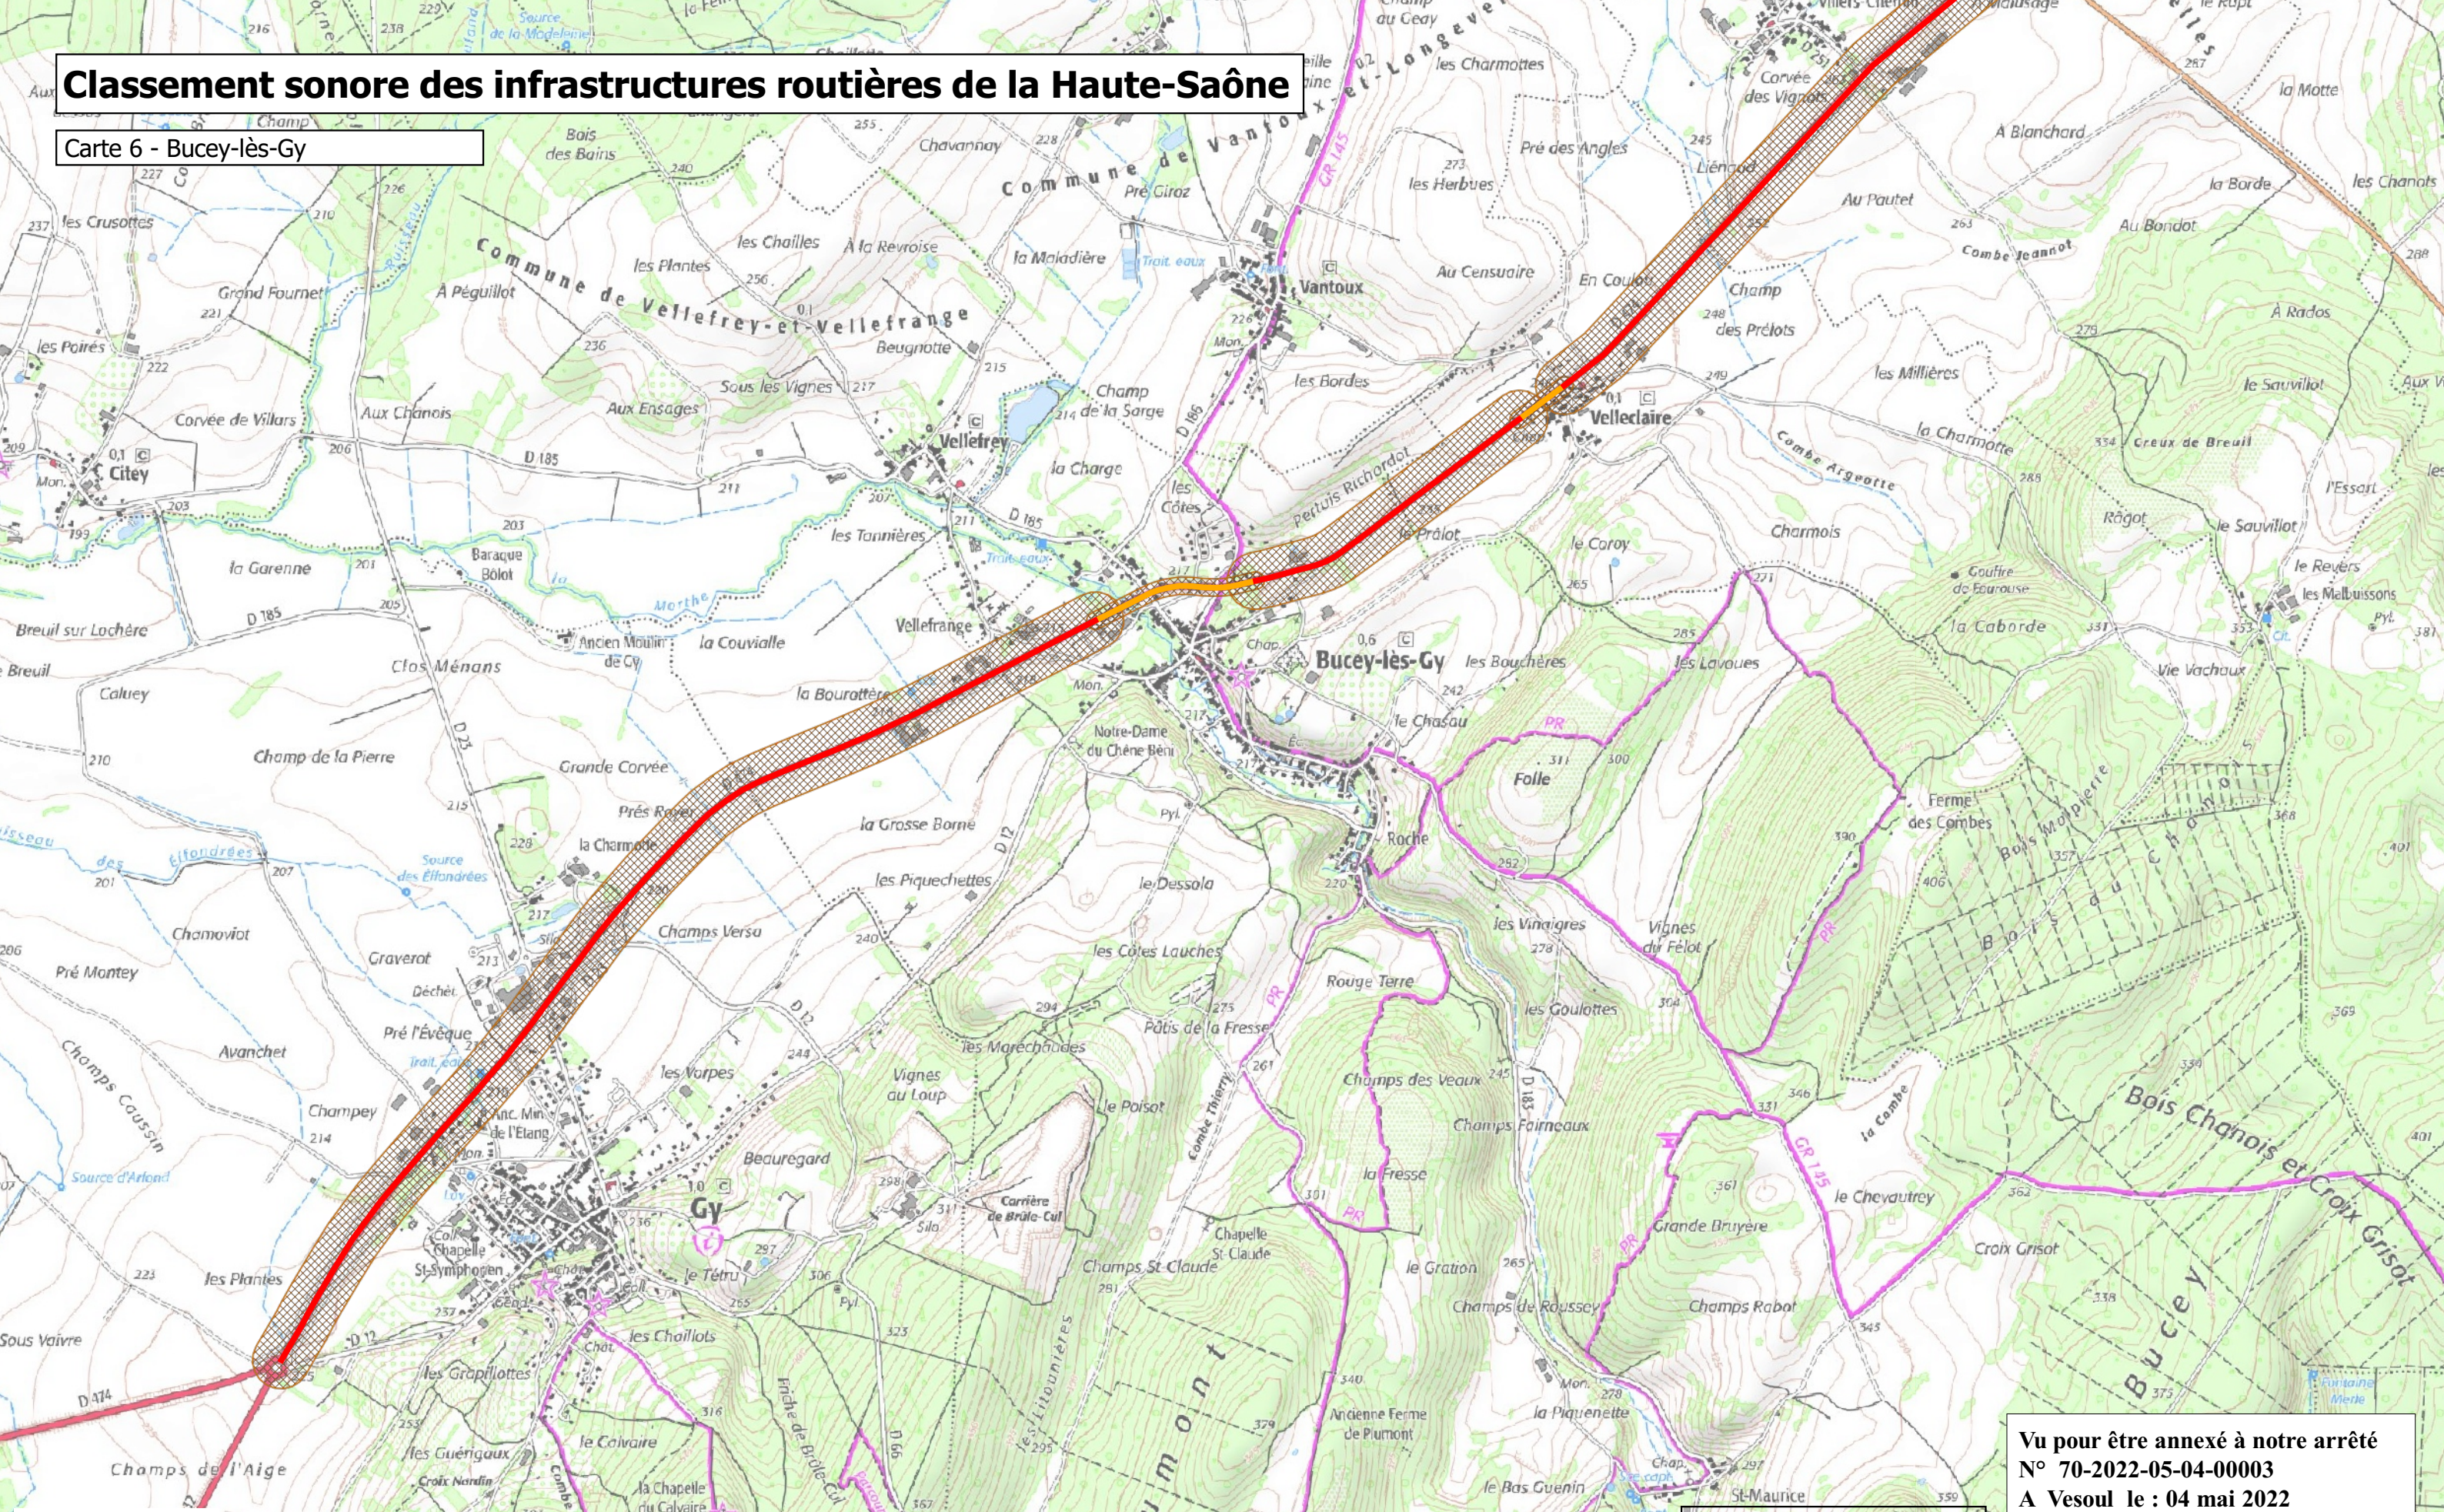

Classement sonore des infrastructures routières de la Haute-Saône

Carte 6 - Bucey-lès-Gy

Catégories de classement	
	Catégorie 1
	Catégorie 2
	Catégorie 3
	Catégorie 4
	Catégorie 5
	Secteur affecté par le bruit

**Vu pour être annexé à notre arrêté
N° 70-2022-05-04-00003
A Vesoul le : 04 mai 2022**
Le Préfet

Michel VILBOIS